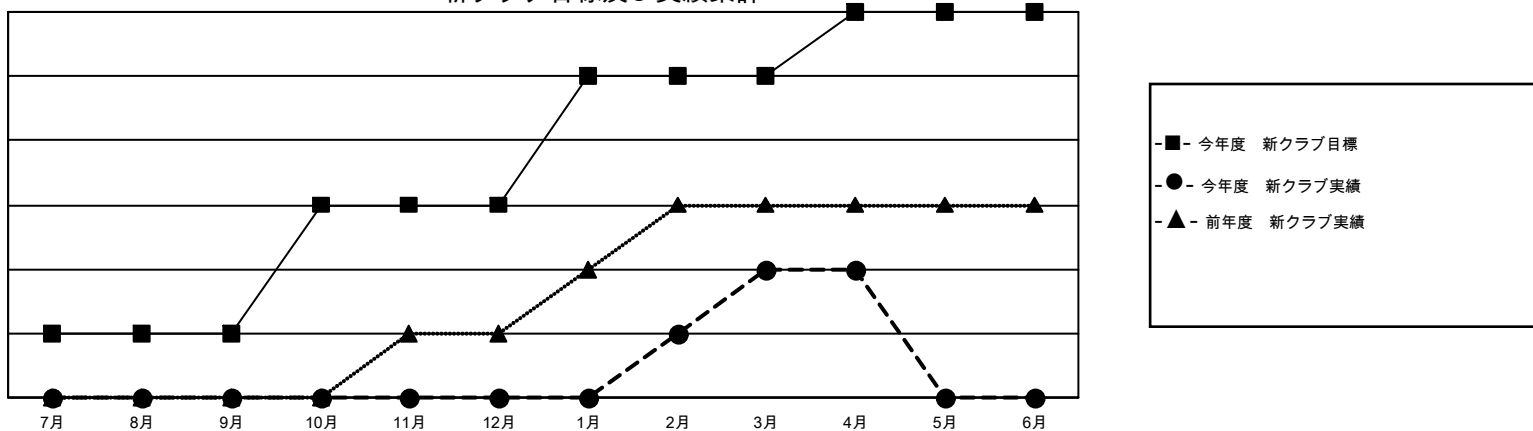

GMT: OPEN

GMT会則地域 5 - J

クラブ				名			
結果 : 2023-2024				結果 : 2023-2024			
四半期	新クラブ目標	新クラブ	解散クラブ	四半期	会員純増目標	会員増強実績	退会者 (転籍を含む) 実際
7月/8月/9月	1	0	0	7月/8月/9月	375	350	207
10月/11月/12月	2	0	2	10月/11月/12月	301	187	326
1月/2月/3月	2	2	0	1月/2月/3月	295	393	277
4月/5月/6月	1	0	0	4月/5月/6月	180	82	105

新クラブ目標及び実績累計

会員目標及び実績累計

解散クラブ: 2	284 CLUBS OF 369 一名以上の新会員を登録	男女別
退会者	会員累計データを見るには、ここをクリック	男性 10,275 (75.93%)
物故会員 85		女性 3,258 (24.07%)
クラブ解散 4		世帯主/家族会員合計 4,049
その他 826		国際会費半額の家族会員 2,298
合計 915		