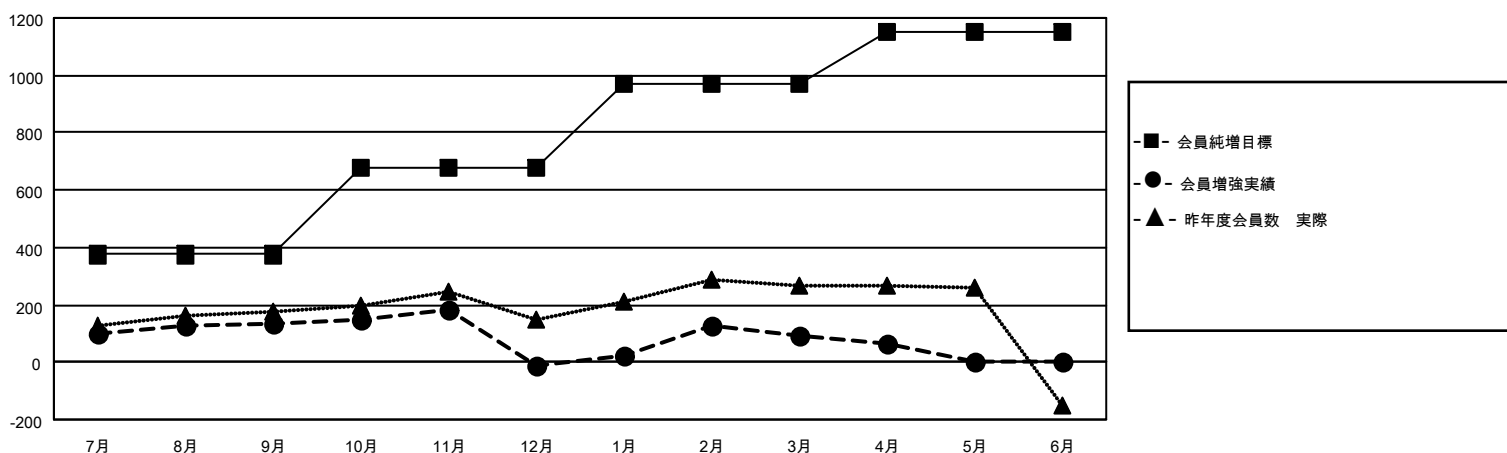

GMT: OPEN

GMT会則地域 5 - J

クラブ				名			
結果 : 2023-2024				結果 : 2023-2024			
四半期	新クラブ目標	新クラブ	解散クラブ	四半期	会員純増目標	会員増強実績	退会者 (転籍を含む) 実際
7月/8月/9月	1	0	0	7月/8月/9月	375	350	207
10月/11月/12月	2	0	2	10月/11月/12月	301	187	326
1月/2月/3月	2	2	0	1月/2月/3月	295	393	277
4月/5月/6月	1	0	0	4月/5月/6月	180	82	105

新クラブ目標及び実績累計

会員目標及び実績累計

解散クラブ: 2	284 CLUBS OF 369 一名以上の新会員を登録	男女別
退会者	会員累計データを見るには、ここをクリック	男性 10,275 (75.93%)
物故会員 85		女性 3,258 (24.07%)
クラブ解散 4		世帯主/家族会員合計 4,049
その他 826		国際会費半額の家族会員 2,298
合計 915		